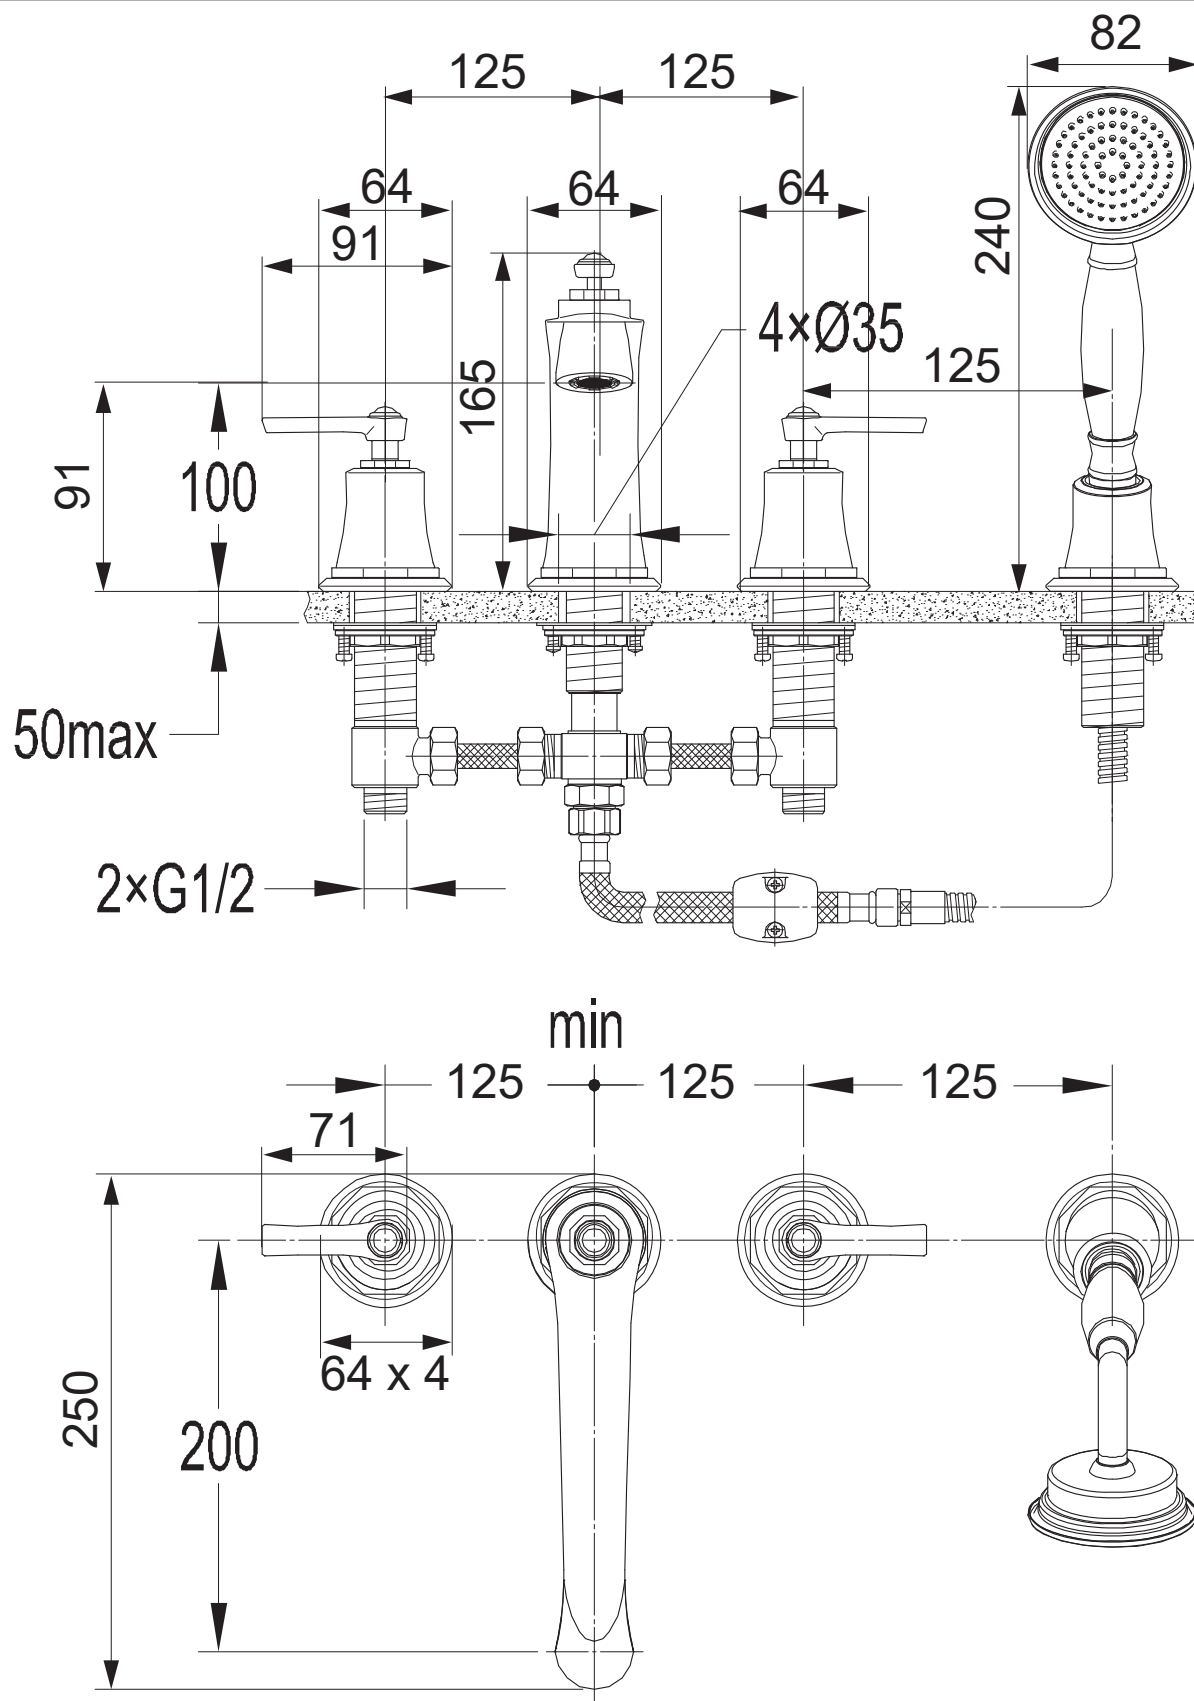

Armance AM5232

PL Rysunek techniczny
EN Technical drawing
DE Technisches zeichen
RU Технический чертёж

OMNIRE

Enjoy home, every day.

* 5 9 0 2 5 3 9 8 1 1 4 5 2 *